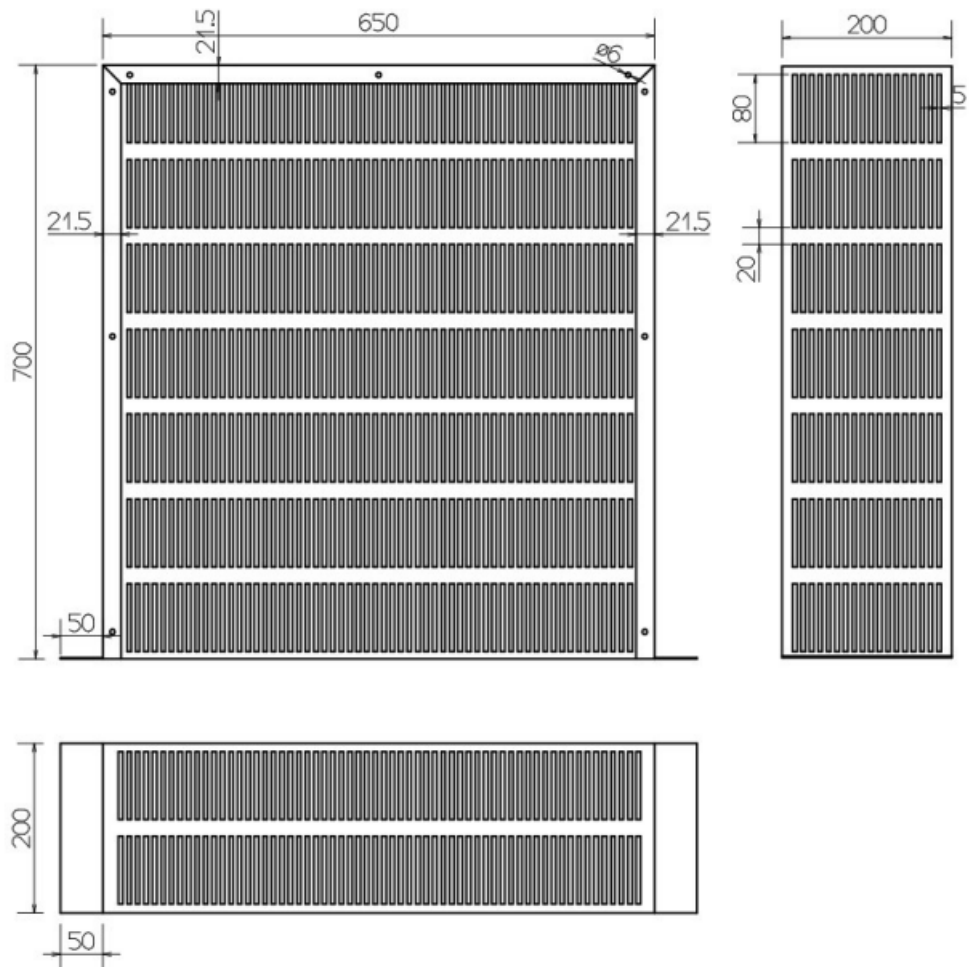

STA

FOURNITURES ASCENSEUR

CAPOTAGE POULIE DE TRACTION

- Capotage des pièces tournantes
- Matière Galva 1.5mm
- Bords non tranchant
- Cotes réalisation sur mesures

WWW.STA-ASCENSEURS.COM

STA Ascenseurs

6 RUE JEAN LOLIVE ZI LA FOSSE A LA BARBIERE 93600 AULNAY SOUS BOIS FRANCE