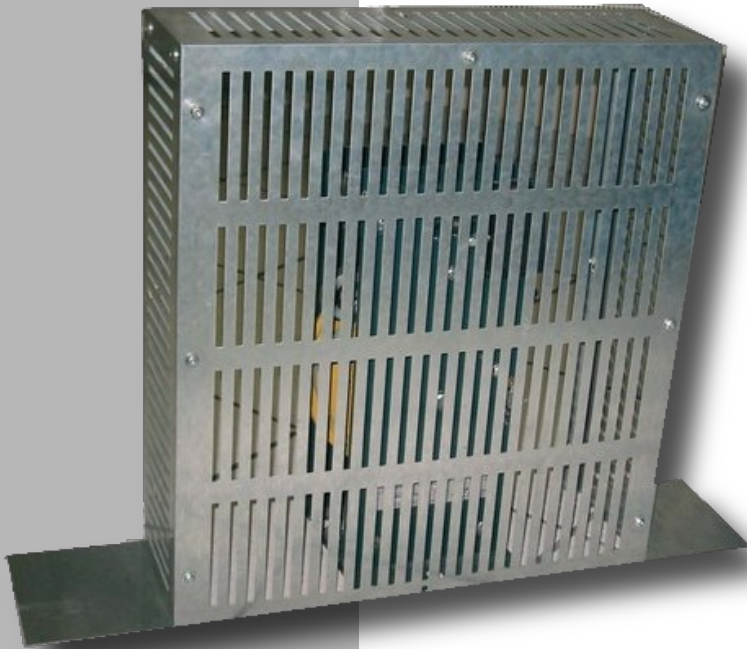

STA

FOURNITURES ASCENSEUR

CAPOTAGE POULIE DE TRACTION

- Capotage des pièces tournantes
- Matière Galva 1.5mm
- Bords non tranchant
- Cotes réalisation sur mesures

WWW.STA-ASCENSEURS.COM

STA Ascenseurs

6 RUE JEAN LOLIVE ZI LA FOSSE A LA BARBIERE 93600 AULNAY SOUS BOIS FRANCE